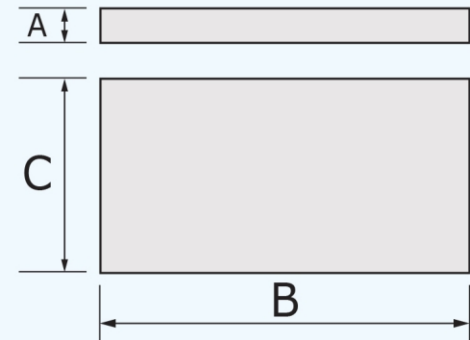

ACESSÓRIO: ALMOFADA Conforto LINCE

Almofada para o bem-estar

Dados técnicos:

• Almofada

Color: Laranja

	Lince SR / SRE	Lince MINI
Altura (A)	4 cm	4 cm
Largura (B)	38 cm	23 cm
Comprimento (C)	38 cm	38 cm
Peso	0,5 kg	0,4 kg